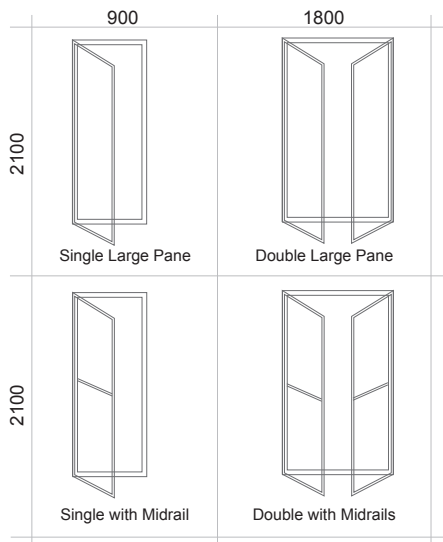

hinge doors

Available in the colour of your choice: Natural, Charcoal, Bronze, White or Black

top lights

Configuration	Description
	Top Light T/H 153
	Top Light T/H 156
	Top Light T/H 183
	Top Light T/H 186
	Top Light T/H 203
	Top Light T/H 206
	Top Light T/H 213
	Top Light T/H 216
	Top Light T/H 243
	Top Light T/H 246
	Top Light T/H 273
	Top Light T/H 276
	Top Light T/H 303
	Top Light T/H 306
	Top Light T/H 363
	Top Light T/H 366

Available in the colour of your choice: Natural, Charcoal, Bronze, White or Black