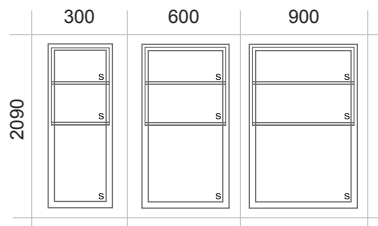

sidelights

Available in the colour of your choice: Natural, Charcoal, Bronze, White or Black